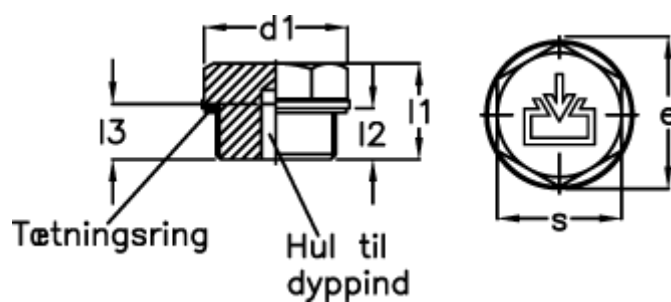

Varenummer: 20245555  
Beskrivelse: E+G  
Gevindprop GN 742-26-G1/2-ES-1

## Mål

$d1 = 26$   
 $d2 = G1/2$   
 $d4 = M5$   
 $e = 24.3$   
 $l1 = 16.0$   
 $l2 = 8.5$   
 $s = 21$